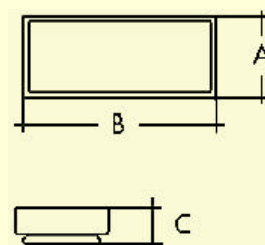

Rapida 8 *Noodverlichting*

Algemene kenmerken

- De autonome veiligheidsverlichtingen zijn conform de normen EN60598-2-22 en NBN L.13005.
- De kasten en kappen zijn zelfdovend en vlamvertragend, met dubbele isolatie.
- De veiligheidsverlichtingen zijn beschikbaar als "niet permanent" en "permanent-niet permanent" en standaard uitgerust met testknop en batterijschakelaar (model STD + 400.D.02).
- De waterdichte nikkel-cadmium batterijen vergen geen enkel onderhoud.
- Elektrische aansluiting met VVB-kabel (2 x 2,5mm²).
- Het elektronisch gedeelte en de batterijen zijn op een uitneembare plaat gemonteerd, om de installatie en het onderhoud te vereenvoudigen.
- Door jaarlijks de batterijen volledig te ontladen, wordt hun vermogen behouden.

Afmetingen

- A 115mm
- B 360mm
- C 52mm

■ Specifieke kenmerken

Type	RAPIDA8NP	RAPIDA8P
Keuring	CE	CE
Beschermingsgraad	IP 40	IP 40
Fluobuis	1 x 8W	1 x 8W
Autonomie	1 uur	1 uur
Noodlichtstroom	210 lm	210 lm
Batterij	6V 1.2Ah	6V 1.2Ah
Verbruik	4,5 VA	4,5 VA
Spanning	230V / 240V	230V / 240V
Frequentie	50 Hz	50 Hz
Gewicht	0,85 kg	0,95 kg