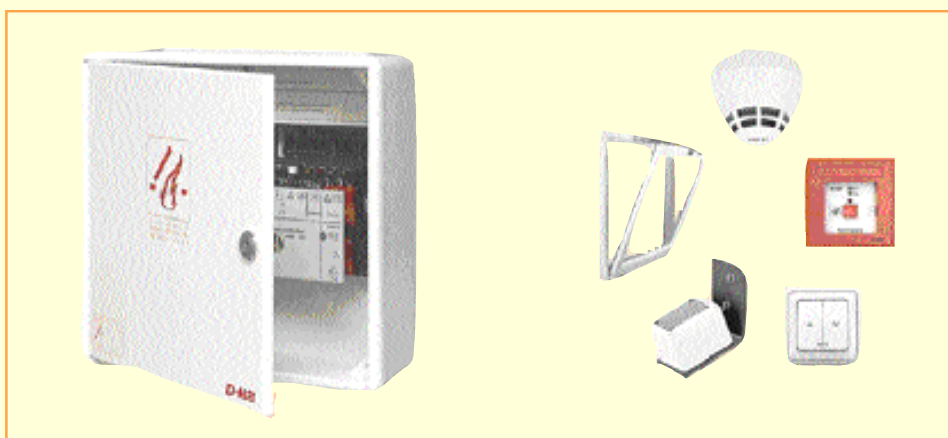

## RWA-centrales

### RZN 4402-K / RZN 4404-K

Het elektronische controlesysteem RZN 4402-K en het rookafvoer controlepaneel RZN 4404-K zijn beide VdS goedgekeurd en specifiek ontworpen voor het gebruik in kleine gebouwen bv. traphallen.

Type	RZN 4402-K	RZN 4404-K
Netspanning	230VAC/50Hz, 60VA	230VAC/50Hz, 120VA
Output	24VDC, max. 2A	24VDC, max. 4A
Dichtheidsgraad	IP 30	IP 30
Temperatuurbereik	-5°C - +40°C	-5°C - +40°C
Afmetingen (bxhxd mm)	250x250x91	250x250x91
Kleur	RAL9010 wit	RAL9010 wit

- RWA-drukknop in opbouwuitvoering, 24V.
- Afsluitbare kunststof behuizing (IP 40) voorzien van een breekglasje en 1 sleutel.
- Goedgekeurd volgens DIN 14655.
- 'Open-dicht'-functie.
- Alarm- en storingsaanduiding door middel van een LED-indicator.
- 'Dicht'-knop ligt verdoken opgesteld.
- Verkrijgbaar in rood RAL3000.
- Afmetingen (bxhxd mm): 123x123x37.
- Gewicht: 0,29 kg.